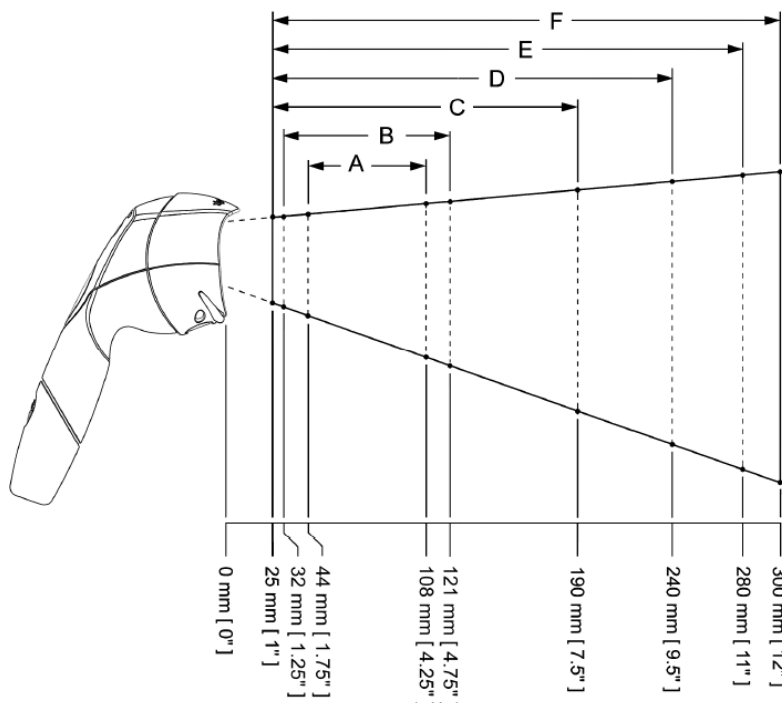

読取フィールド 参考図

記号	バーコード(NB)
A	0.13mm
B	0.15mm
C	0.19mm
D	0.25mm
E	0.33mm
F	0.66mm

項目	仕様
光源	可視光半導体レーザー 650nm +/-10nm Class 1 : IEC60825-1, EN60825-1
分解能	0.127mm
MRD 値	35% min.
スキャンパターン	計 20 本(5 方向 x 4 本) 仏レーザー (ホットひとつでシングルレーザーへ移行可能)
走査速度	仏レーザー 1,333 スキャン/秒 シングルレーザー 67 スキャン/秒
読取角度	ピッチ角 60°, スキュー角 60°
読取幅	読取距離・バーコード解像度などに依存
読取深度	読取フィールド 参考図参照
読取コード	コード 39, インターリーブド 25, コーダバー(NW7), コード 128, GS1-128, JAN/EAN/UPC, GS1 Databar, GS1 Databar リミット, GS1 Databar トラックレット, 他
LED インディケータ	青色 : 読取待機, 白色 : 読取成功 黄色 : オート読取
インターフェイス	USB キーボード (HID)インターフェイス USB バーチャル COM(USB-COM)インターフェイス DOS/V キーボード インターフェイス RS232C インターフェイス
入力電圧	DC5V +/-0.25V
消費電力	動作時 1.4W (275mA @ DC5V) 待機時 1.0W (200mA @ DC5V)
DC 変圧	Class 2 : DC5.2V @ 1A
動作温度	-20°C ~ +40°C
保管温度	-40°C ~ +60°C
周囲湿度	5% ~ 95% 氷結・結露無し
耐落下	高さ 1.5m から自然落下後、動作に支障なし
環境シールド	防塵シールド 済み
耐外乱光	4,842 lux
外形寸法	189mm(L) x 65mm(W) x 73mm(H)
重量	約 195g (ケーブル除く)
EMC 規格	FCC Part 15, ICES-003, EN55022 Class B
保証期間	3 年間

(*) バーコードの印刷品質や使用環境により読取性能は異なりますので、ご注意ください。